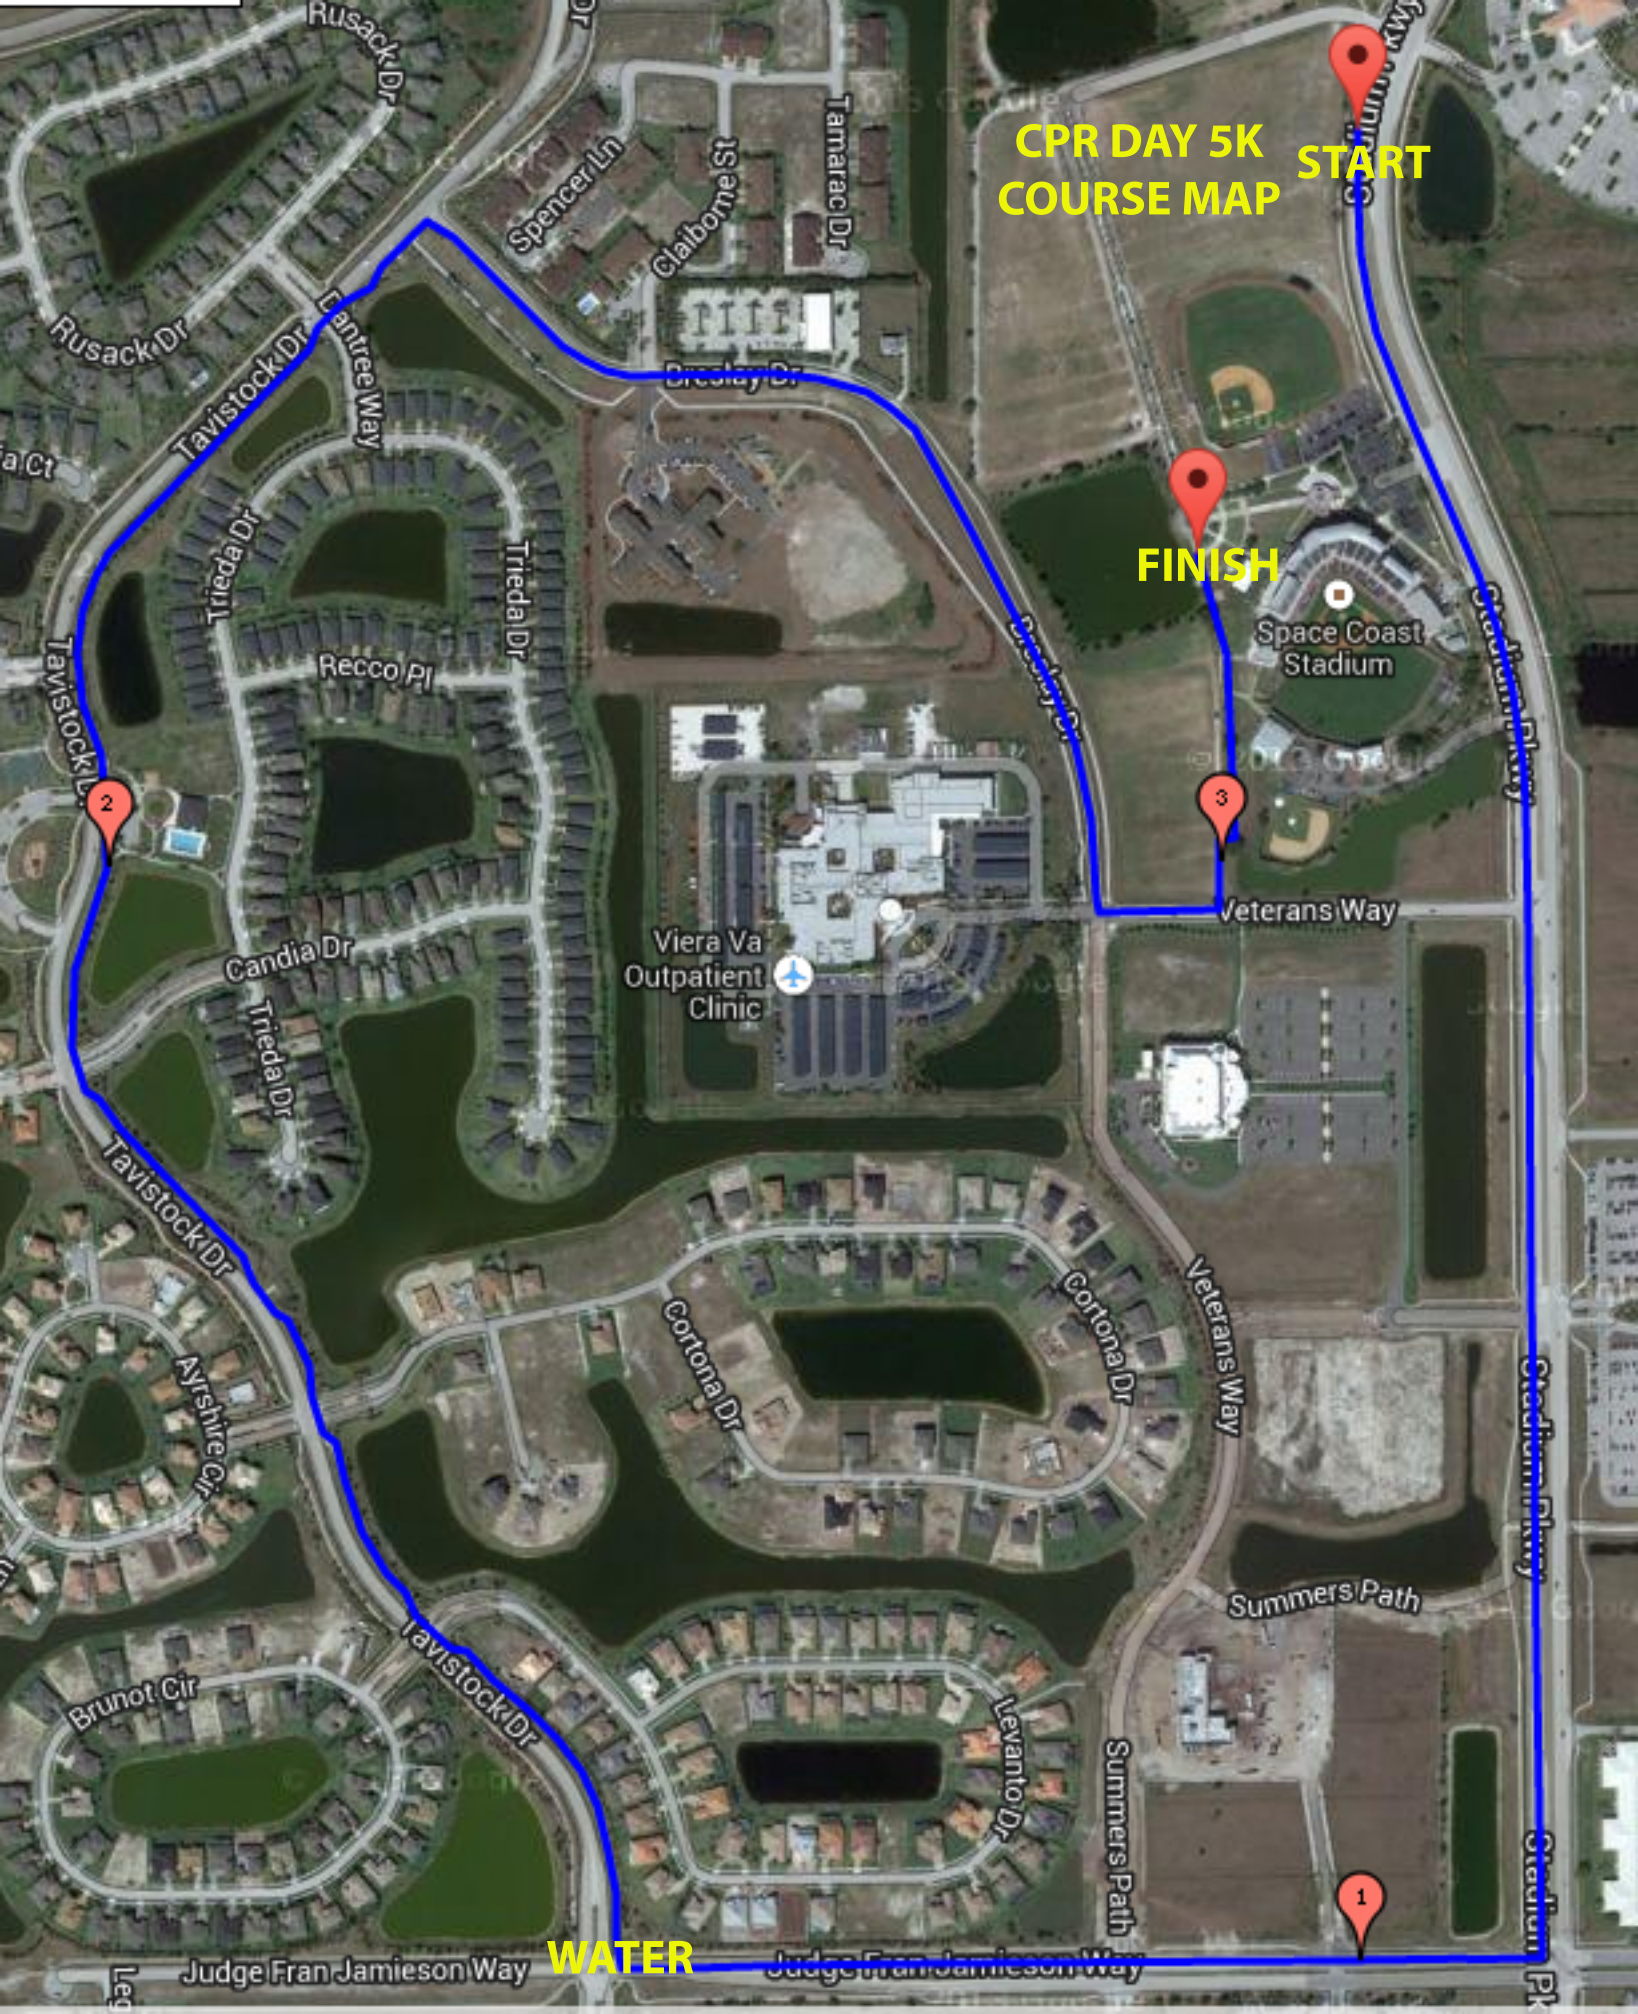

**CPR DAY 5K
COURSE MAP**

START

FINISH

WATER

Judge Fran Jamieson Way

Judge Fran Jamieson Way

Stadium Pkwy

Stadium Pk

Summers Path

Summers Path

Veterans Way

Veterans Way

Veterans Way

Space Coast Stadium

Viera Va Outpatient Clinic

Cortona Dr

Cortona Dr

Candia Dr

Trieda Dr

Recco Pl

Trieda Dr

Trieda Dr

Tavistock Dr

Antree Way

Dredley Dr

Clabome St

Tamarac Dr

Spencer Ln

Rusack Dr

Rusack Dr

ia Ct

Brunot Cir